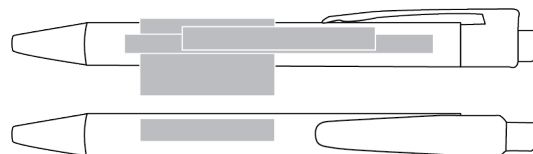

AC5008

ECO-BAMBOU

■ 06 / bleu ■ 07 / vert ■ 10 / noir

Ø : 11 mm / **Largeur** : 140 mm / **Poids** : 9 g / **Encre** : bleue /

Composition : ABS/Bamboo / **Emballage** : cellophane individuel +0.06 € /

| | | | | |
|----------|--------|--------|--------|--------|
| Quantité | 600 | 1000 | 5000 | 10000 |
| Prix | 0,88 € | 0,84 € | 0,80 € | 0,76 € |

Neutre : 0,56 €, minimum et multiple de 1000

Les prix comprennent un marquage en 1 couleur ou une gravure au laser.

Couleur supplémentaire ou marquage autre position : +0,160 € .

Gravure laser sur stylo : +0,300 € .

Frais technique : 70,00 €

* Stocké en Europe

* Expédition sous 1 semaine pour les pièces en stock

Dimensions de marquages

tampographie

sur le corps : 1 couleur 50 x 6 mm

tampographie

face au clip : 1 couleur 35 x 6 mm